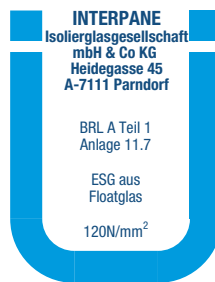

Übereinstimmungszeichen INTERPANE Parndorf Stand: 08/2008

Mehrscheiben-Isolierglas

Einscheiben-Sicherheitsglas

Heißgelagert